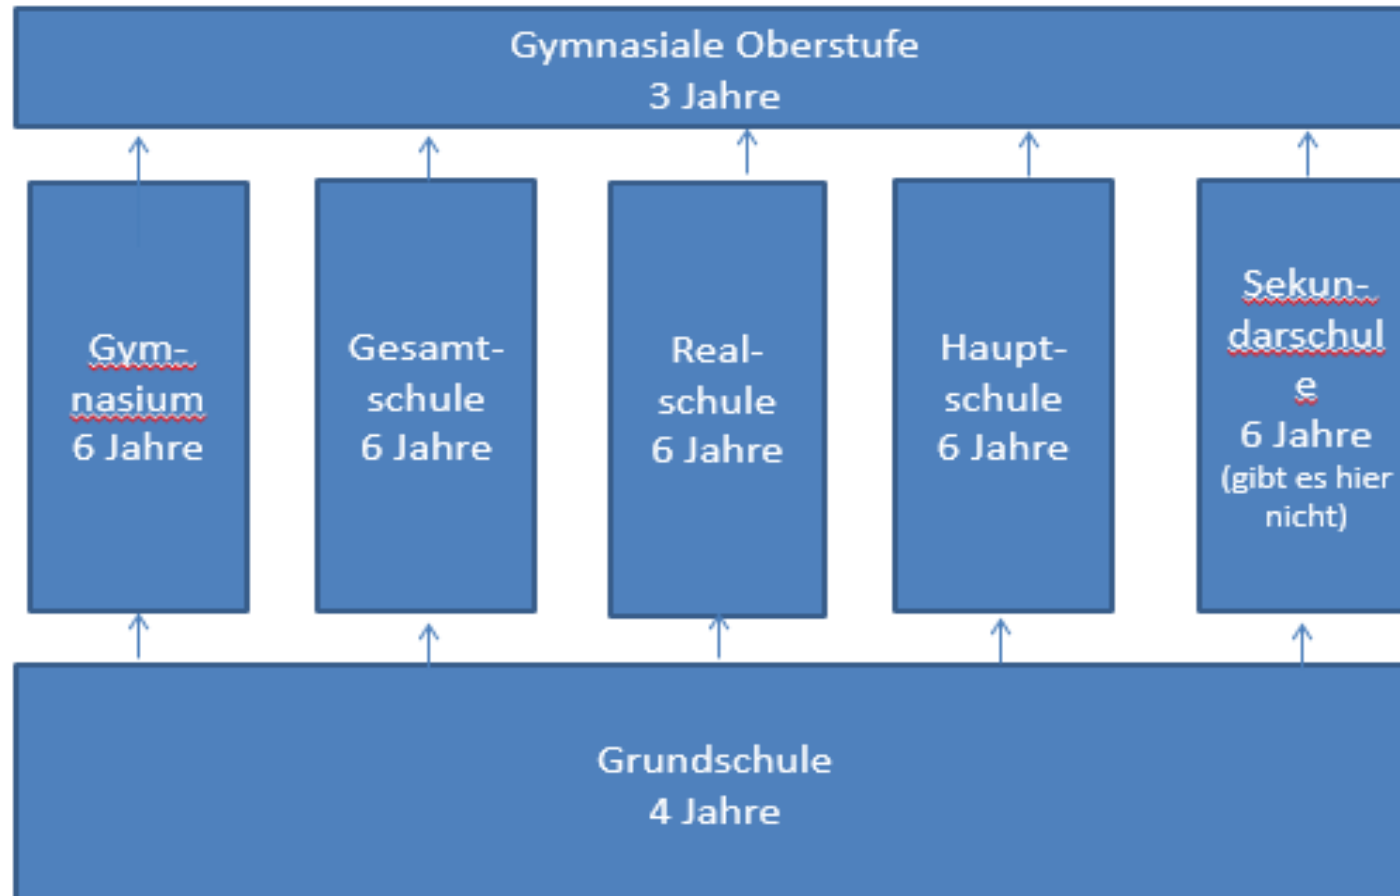

Weiterführende Schulen und Anmeldeverfahren

(Auszüge)

Schulformen

Gymnasium

Heinrich-Böll-Gymnasium (HBG)

Gymnasium zum Altenforst Troisdorf (GAT)

- + 9 Schuljahre (5.-10. Klasse Sek.1/ 11-13 Klasse Sek.2)
- + Mögliche Abschlüsse:
 - Hauptschulabschluss nach Kl.9 und Kl.10
 - Mittlerer Schulabschluss (Fachoberschulreife) Realschule
 - Abitur (Allg. Hochschulreife)

Realschule

Realschule „Am Heimbach“

- + 6 Schuljahre (5. bis 10. Klasse Sek.1)
 - + Mögliche Abschlüsse:
 - Hauptschulabschluss nach Klasse 9 und 10
 - mittlerer Schulabschluss (10 A) (Fachoberschulreife, 10 B) nach Klasse 10
- (bei befriedigenden Leistungen, berechtigt zum Besuch der gymnasialen Oberstufe)

Hauptschule

Rupert-Neudeck-Schule, GHS

+ 6 Schuljahre (5. bis 10. Klasse Sek.1)

+ Mögliche Abschlüsse:

Hauptschulabschluss Klasse 9 und 10

mittlerer Schulabschluss (10 A)

Fachoberschulreife (10 B)

Gesamtschule